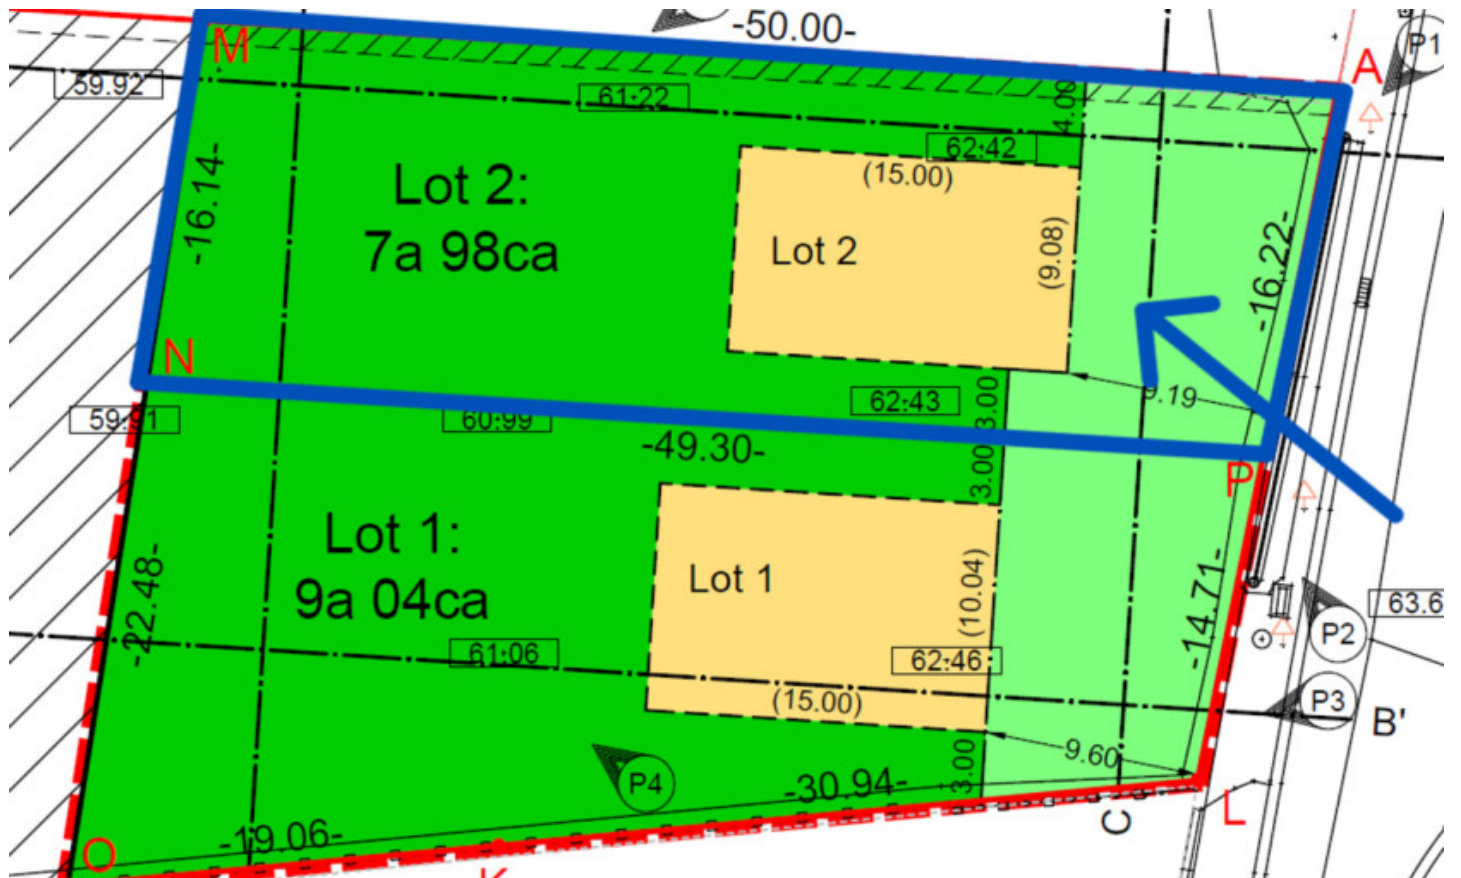

A VENDRE - TERRAIN À BÂTIR

7830 Silly

€ 145.000

Ref. 7549202

Disponibilité: à l'acte

Surf. Terrain: 798m²
Quartier: Vue dégagée

DESCRIPTION

Nous vous proposons ce magnifique terrain à bâtir pour une construction ouverte, offrant une belle largeur de parcelle, une orientation idéale et des vues imprenables. L'endroit parfait pour donner vie à votre projet... dans un environnement rural, tout en bénéficiant de bonnes connexions vers les commodités. Vous avez un projet de construction ? Discutons ensemble des possibilités afin de concrétiser votre future habitation. Plus d'informations ou une visite sur place ? Contactez Sophie au 0496/71.50.59.

FINANCES

Prix: € 145.000,00

Disponible: à l'acte

LOCALISATION

GÉOGRAPHIQUE

Environnement: Vue dégagée

TERRAIN

Superficie terrain: 798,00 m²