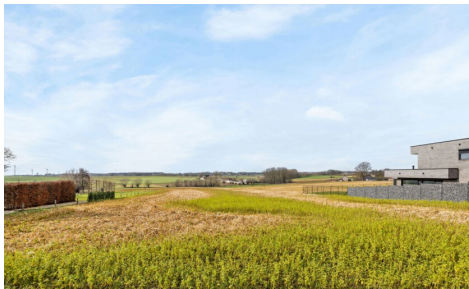

A VENDRE - TERRAIN À BÂTIR

7830 Silly

€ 145.000

Ref. 7549202

Disponibilité: à l'acte

Surf. Terrain: 798m²
Quartier: Vue dégagée

DESCRIPTION

Nous vous proposons ce magnifique terrain à bâtir pour une construction ouverte, offrant une belle largeur de parcelle, une orientation idéale et des vues imprenables. L'endroit parfait pour donner vie à votre projet... dans un environnement rural, tout en bénéficiant de bonnes connexions vers les commodités. Vous avez un projet de construction ? Discutons ensemble des possibilités afin de concrétiser votre future habitation. Plus d'informations ou une visite sur place ? Contactez Sophie au 0496/71.50.59.