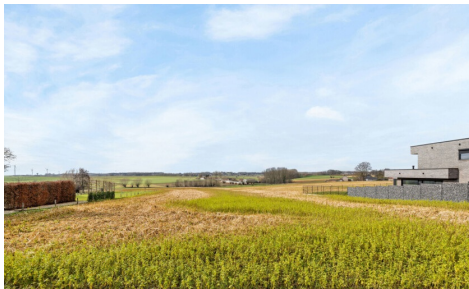

A VENDRE - TERRAIN À BÂTIR

7830 Silly

€ 145.000

Ref. 7549227

Disponibilité: à l'acte

Surf. Terrain: 798m²

Quartier: Vue dégagée

DESCRIPTION

Nous vous proposons ce magnifique terrain à bâtir pour une construction ouverte, offrant une belle largeur de parcelle, une orientation idéale et des vues imprenables. L'endroit parfait pour donner vie à votre projet... dans un environnement rural, tout en bénéficiant de bonnes connexions vers les commodités. Vous avez un projet de construction ? Discutons ensemble des possibilités afin de concrétiser votre future habitation. Plus d'informations ou une visite sur place ? Contactez Sophie au 0496/71.50.59.