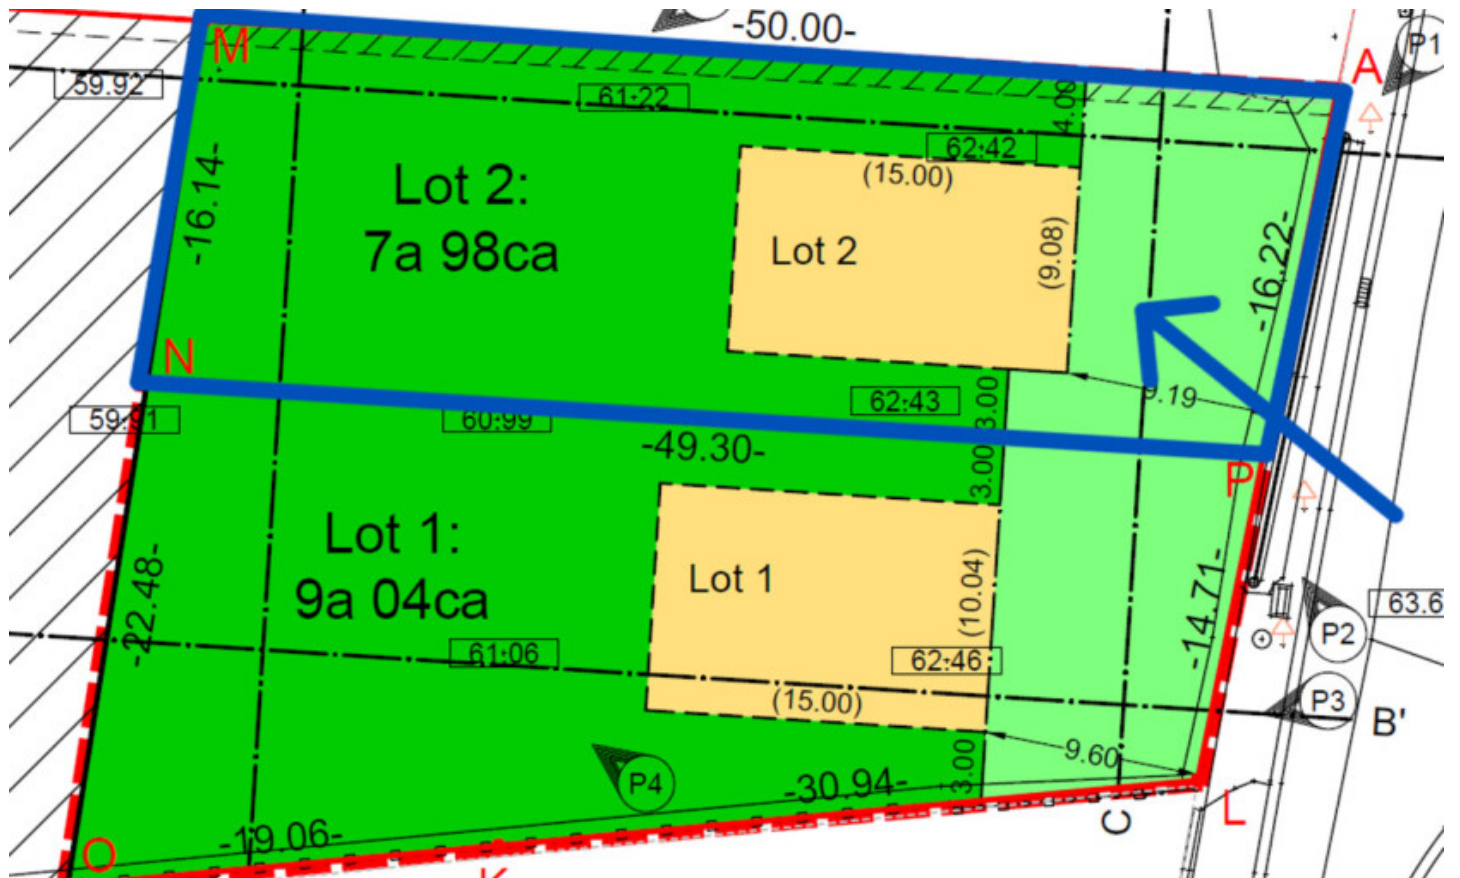

A VENDRE - TERRAIN À BÂTIR

7830 Silly

€ 145.000

Ref. 7549227

Disponibilité: à l'acte

Surf. Terrain: 798m²

Quartier: Vue dégagée

DESCRIPTION

Nous vous proposons ce magnifique terrain à bâtir pour une construction ouverte, offrant une belle largeur de parcelle, une orientation idéale et des vues imprenables. L'endroit parfait pour donner vie à votre projet... dans un environnement rural, tout en bénéficiant de bonnes connexions vers les commodités. Vous avez un projet de construction ? Discutons ensemble des possibilités afin de concrétiser votre future habitation. Plus d'informations ou une visite sur place ? Contactez Sophie au 0496/71.50.59.

FINANCES

Prix: € 145.000,00

Disponible: à l'acte

LOCALISATION

GÉOGRAPHIQUE

Environnement: Vue dégagée

TERRAIN

Superficie terrain: 798,00 m²