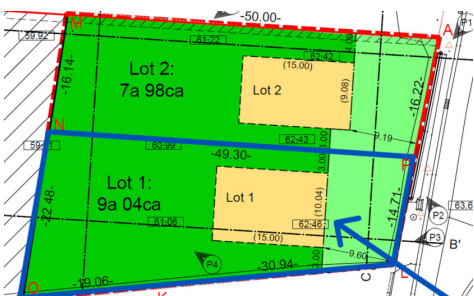

A VENDRE - TERRAIN À BÂTIR

7830 Silly

€ 155.000

Ref. 7549202

Disponibilité: à l'acte

Surf. Terrain: 904m²

Quartier: open place

DESCRIPTION

FINANCES

Prix: € 155.000,00

Disponible: à l'acte

LOCALISATION

GÉOGRAPHIQUE

Environnement: Open place, Vue dégagée

TERRAIN

Superficie terrain: 904,00 m²